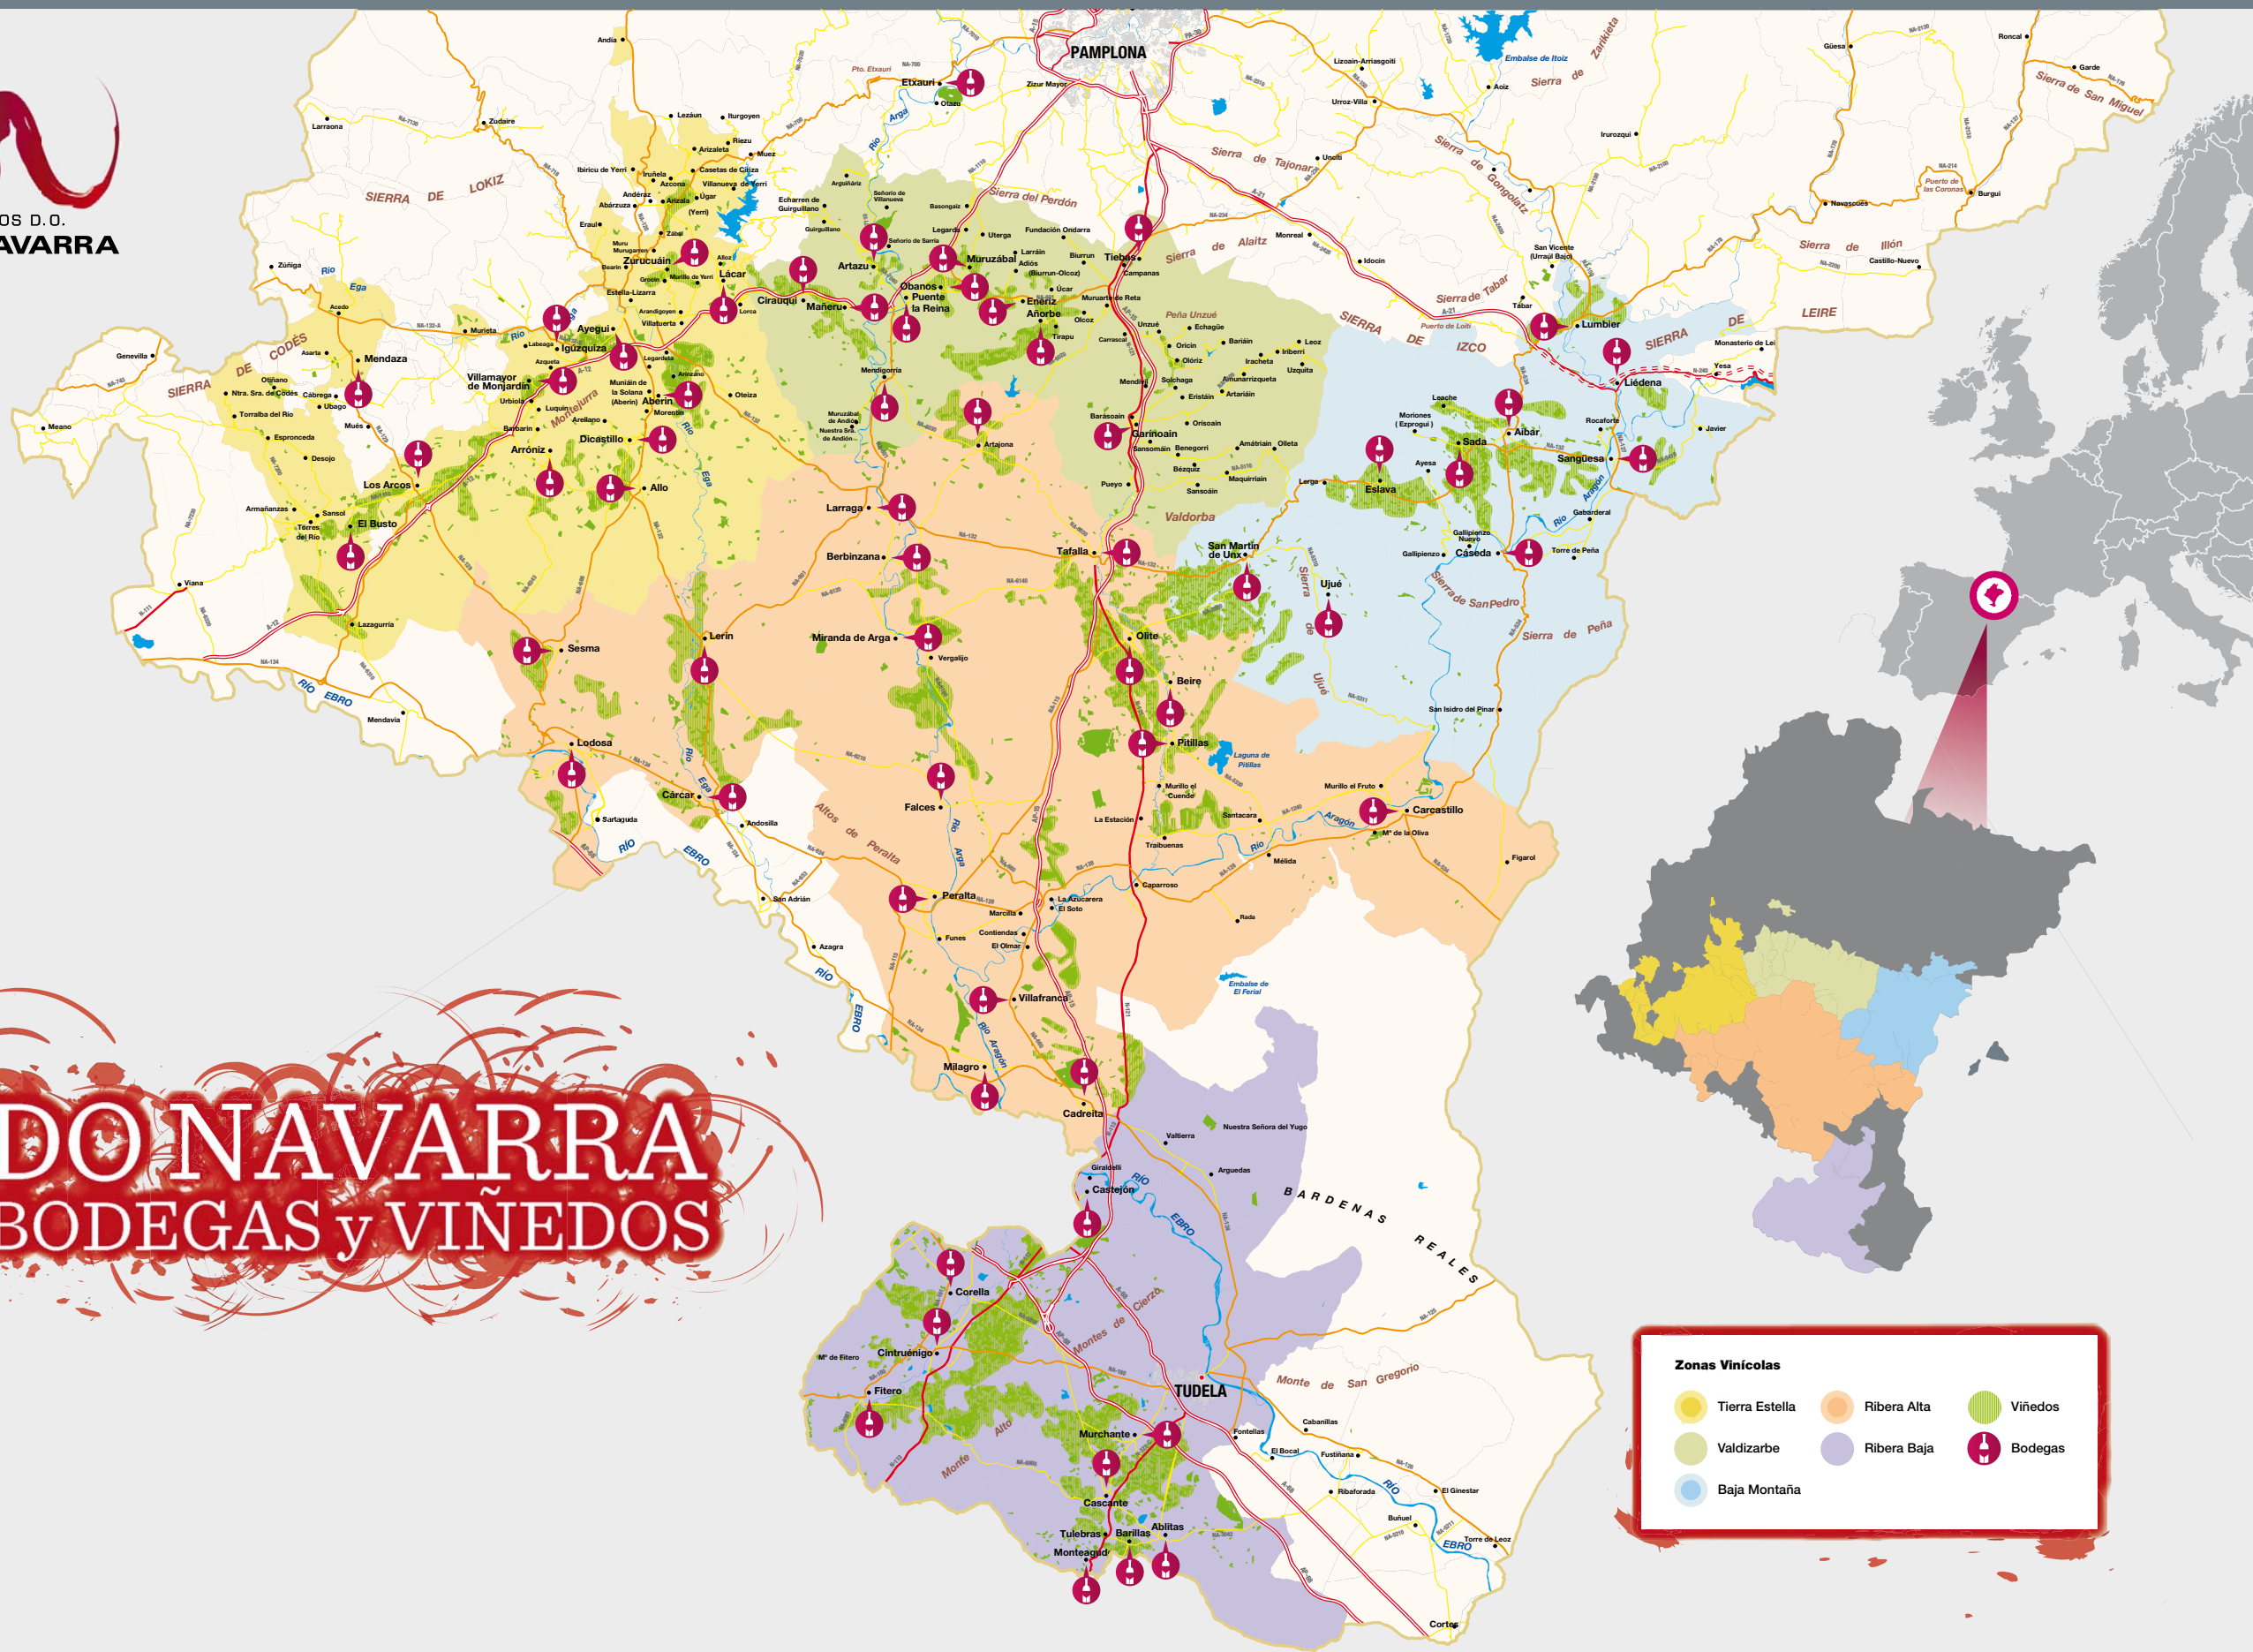

VINOS D.O.
NAVARRA

DO NAVARRA BODEGAS y VIÑEDOS

Zonas Vinícolas

	Tierra Estella		Ribera Alta		Viñedos
	Valdizarbe		Ribera Baja		Bodegas
	Baja Montaña				